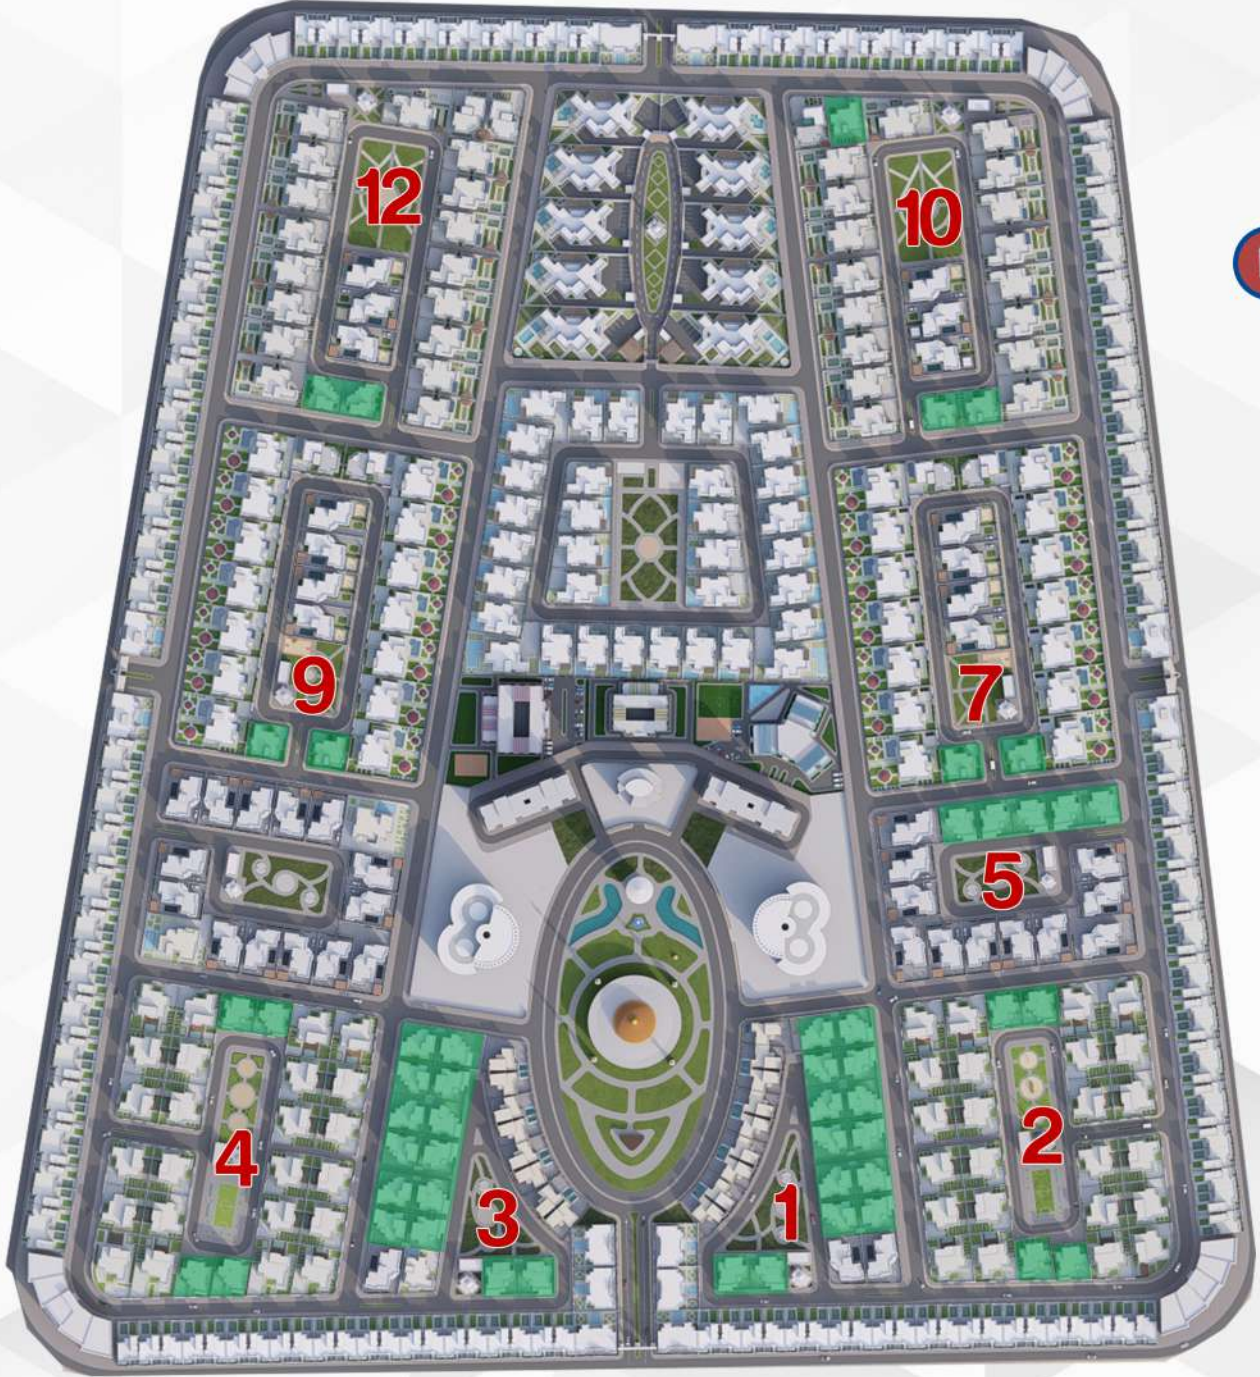

• حمام • غرفة نوم

411 m²

■ المساحة الطابقية

العربية للتطوير العقاري
Al - Arabiya Real Estate development

• الدور الأرضي

العربية للتطوير العقاري
Al - Arabiya Real Estate development

• الدور الأول

العربية للتطوير العقاري
Al - Arabiya Real Estate development

• دور الملحق

173 م²

الدور الأرضي

193 م²

الدور الأول

مدينة قصور عدن

Aden Palaces City

فيلا الجاد

50 فيلا

بلوك 12	بلوك 10	بلوك 9
02 فيلا	03 فيلا	02 فيلا
بلوك 7	بلوك 5	بلوك 4
02 فيلا	05 فيلا	04 فيلا
بلوك 3	بلوك 2	بلوك 1
14 فيلا	04 فيلا	14 فيلا

توزيع فلل الجاد