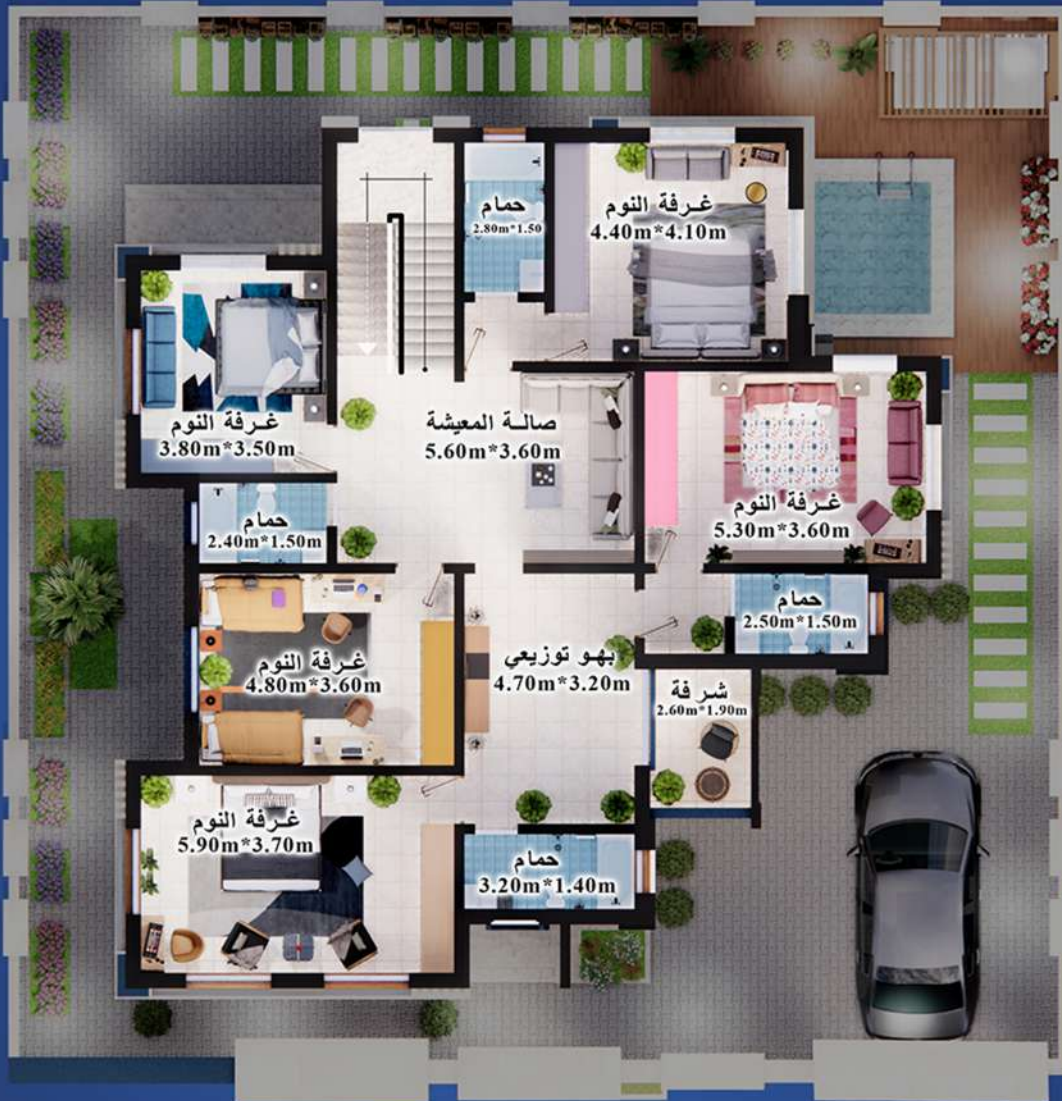

المساحات

173 m² • مساحة الطابق الأرضي

• ديوان الرجال • صالة معيشة وطعام • مطبخ
• مجلس النساء • غرفة نوم • 3 حمامات

193 m² • مساحة الطابق الأول

• 5 غرف نوم • صالة معيشة
• 4 حمامات • شرفة

45 m² • مساحة الملحق

• حمام • غرفة نوم

411 m²

■ المساحة الطابقية

العربية للتطوير العقاري
Al - Arabiya Real Estate development

• الدور الأرضي

العربية للتطوير العقاري
Al - Arabiya Real Estate development

• الدور الأول

العربية للتطوير العقاري
Al - Arabiya Real Estate development

• دور الملحق

173 م²

الدور الأرضي

193 م²

الدور الأول

مدينة قصور عدن

Aden Palaces City

فيلا الجاد