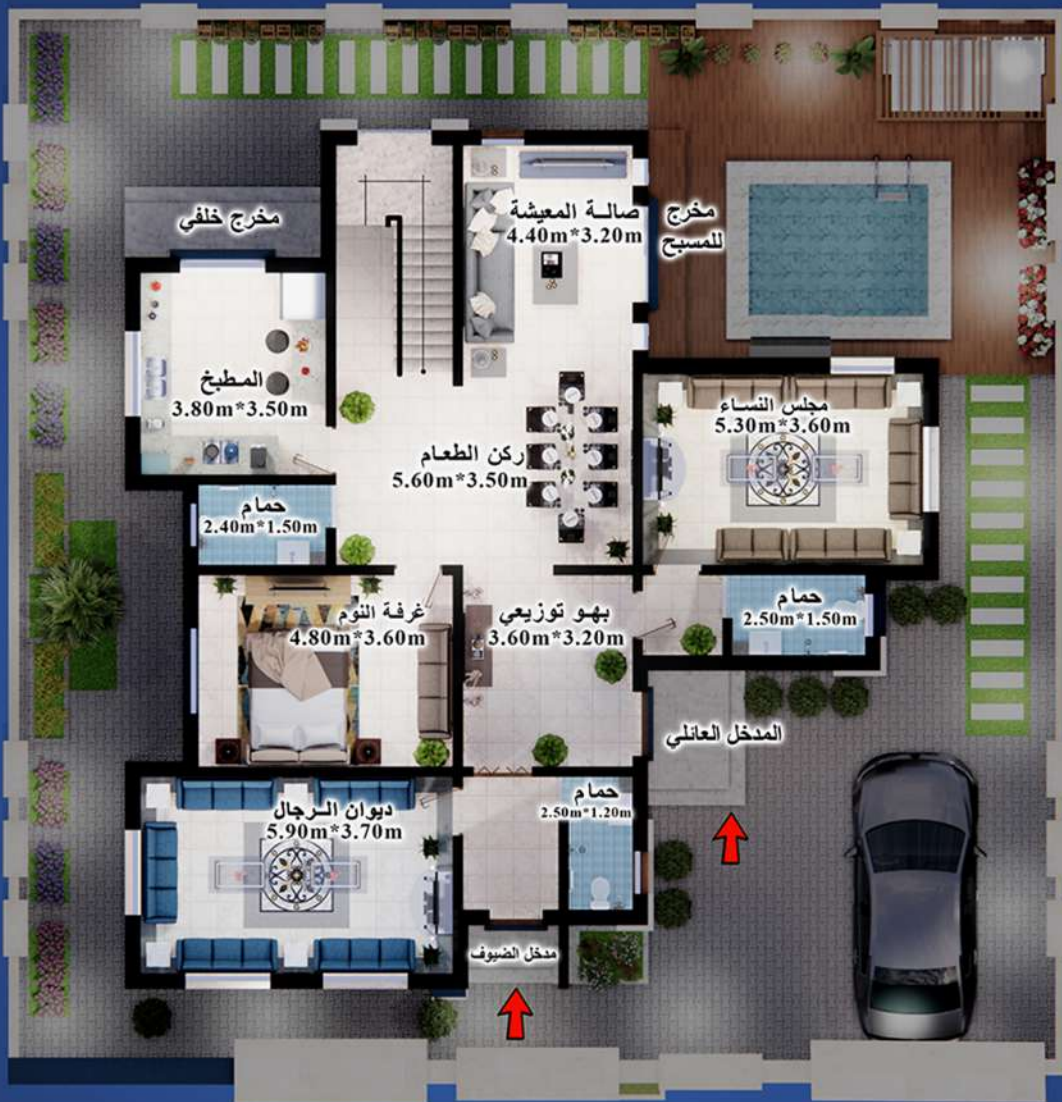

المساحات

173 m² • مساحة الطابق الأرضي

• ديوان الرجال • صالة معيشة وطعام • مطبخ
• مجلس النساء • غرفة نوم • 3 حمامات

193 m² • مساحة الطابق الأول

• 5 غرف نوم • صالة معيشة
• 4 حمامات • شرفة

45 m² • مساحة الملحق

• حمام • غرفة نوم

411 m²

■ المساحة الطابقية

العربية للتطوير العقاري
Al - Arabiya Real Estate development

• الدور الأرضي

العربية للتطوير العقاري
Al - Arabiya Real Estate development

• الدور الأول

العربية للتطوير العقاري
Al - Arabiya Real Estate development

• دور الملحق

173 م²

الدور الأرضي

193 م²

الدور الأول

مدينة قصور عدن

Aden Palaces City

فيلا الجاد