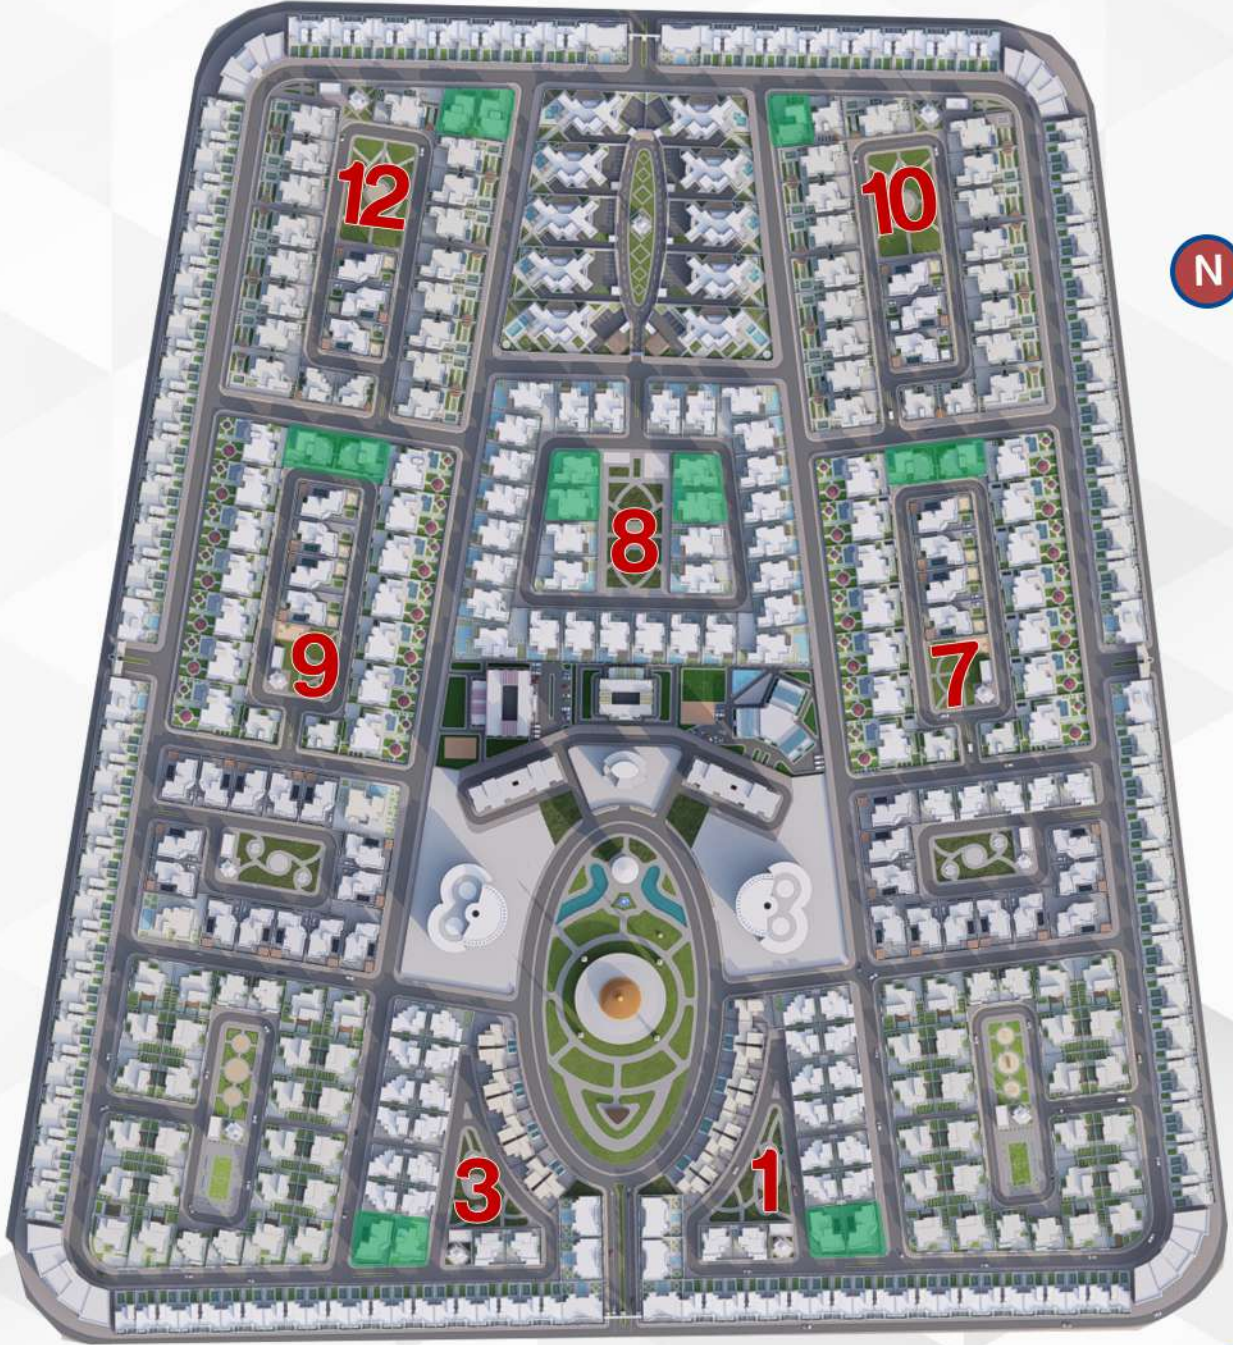

• دور الملحق

235 م²

الدور الأرضي

240 م²

الدور الأول

مدينة قصور عدن

Aden Palaces City

فيلا الفيروز

15 فيلا

بلوك 12
02 فيلا

بلوك 10
01 فيلا

بلوك 9
02 فيلا

بلوك 8
04 فيلا

بلوك 7
02 فيلا

بلوك 3
02 فيلا

بلوك 1
02 فيلا