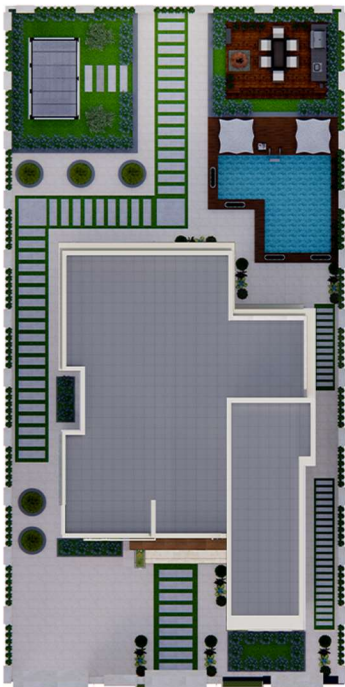

المساحات

• مساحة الطابق الأرضي 232 m²

- ديوان رجال • مجلس نساء • غرفة نوم
- صالة معيشة وطعام • مطبخ • 4 حمامات

• مساحة الطابق الأول 266 m²

- 5 غرف • صالة معيشة • مجلس
- 3 شرف • 4 حمامات

• مساحة الملحق 65m²

- غرفة نوم • حمام

■ المساحة الطابقية 563 m²

العربية للتطوير العقاري
Al - Arabiya Real Estate development

• الدور الأرضي

العربية للتطوير العقاري
Al - Arabiya Real Estate development

• الدور الأول

العربية للتطوير العقاري
Al - Arabiya Real Estate development

• دور الملحق

232 م²

الدور الأرضي

266 م²

الدور الأول

مدينة قصور عدن

Aden Palaces City

قصور الياقوت

59 قصر

12 بلوك
17 قصر

10 بلوك
16 قصر

8 بلوك
26 قصر

توزيع قصر الياقوت