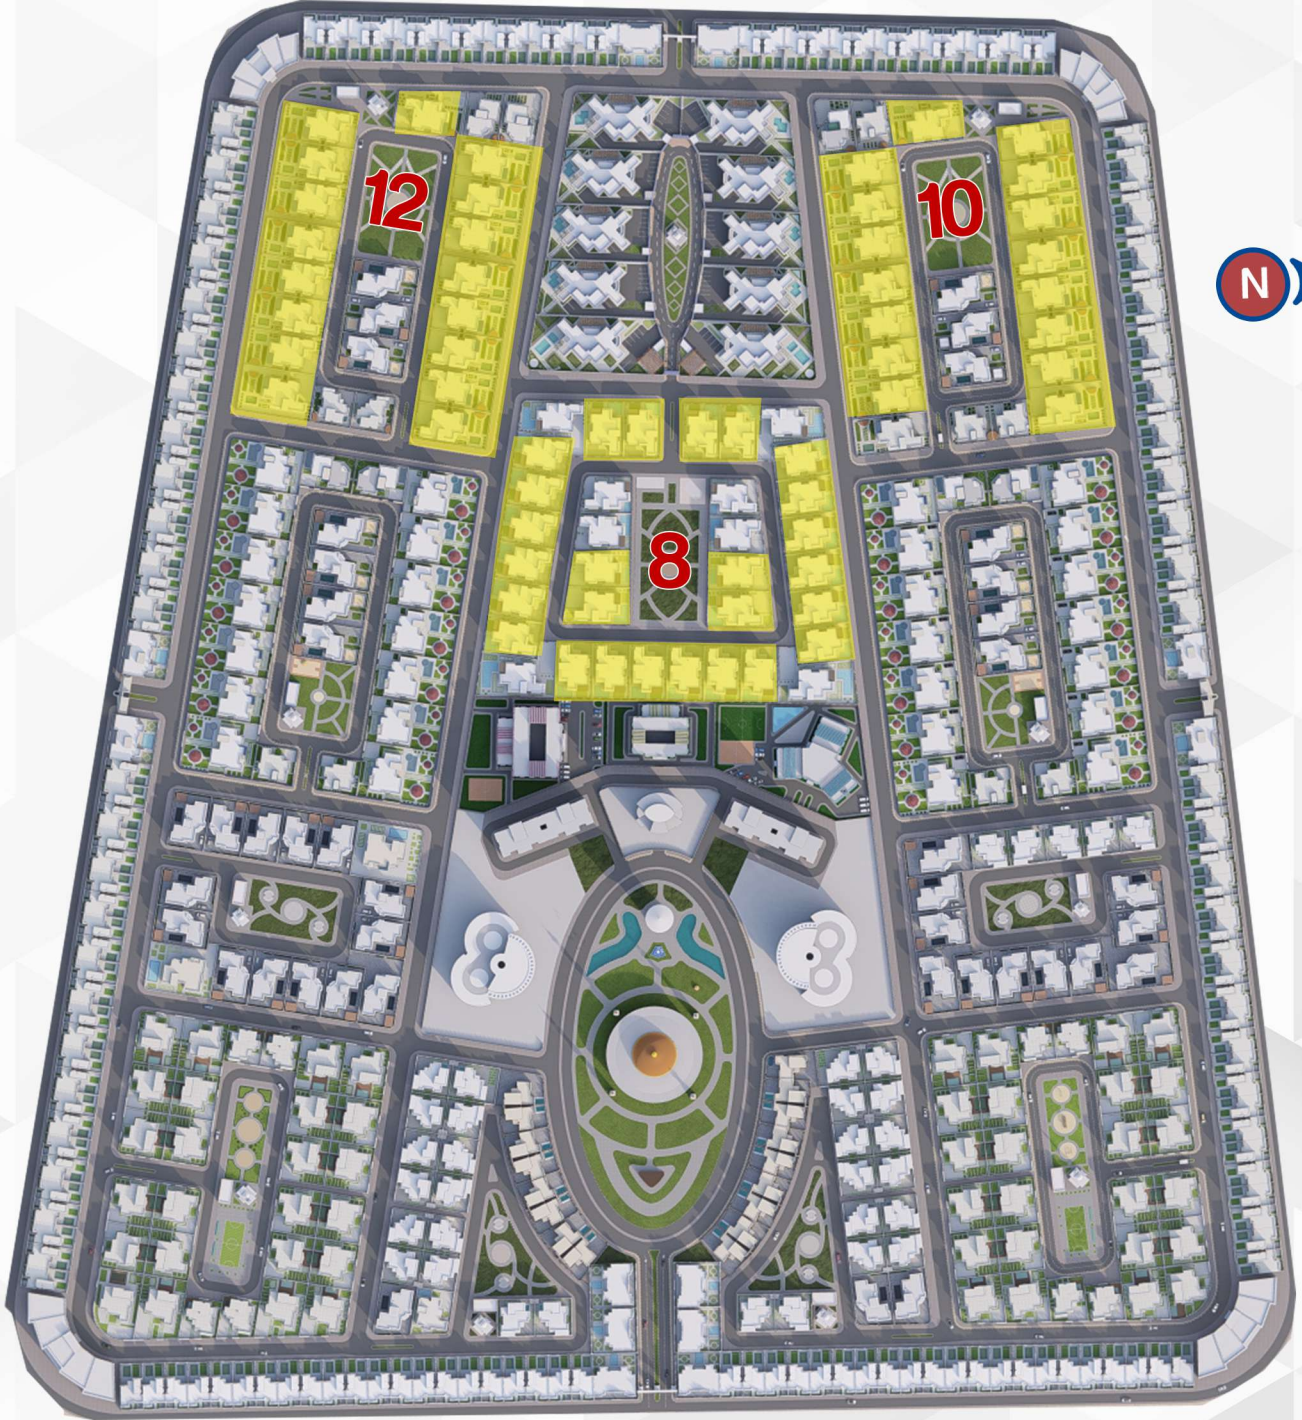

• دور الملحق

232 م²

الدور الأرضي

266 م²

الدور الأول

مدينة قصور عدن

Aden Palaces City

قصور الياقوت

59 قصر

12 بلوك
17 قصر

10 بلوك
16 قصر

8 بلوك
26 قصر

توزيع قصر الياقوت