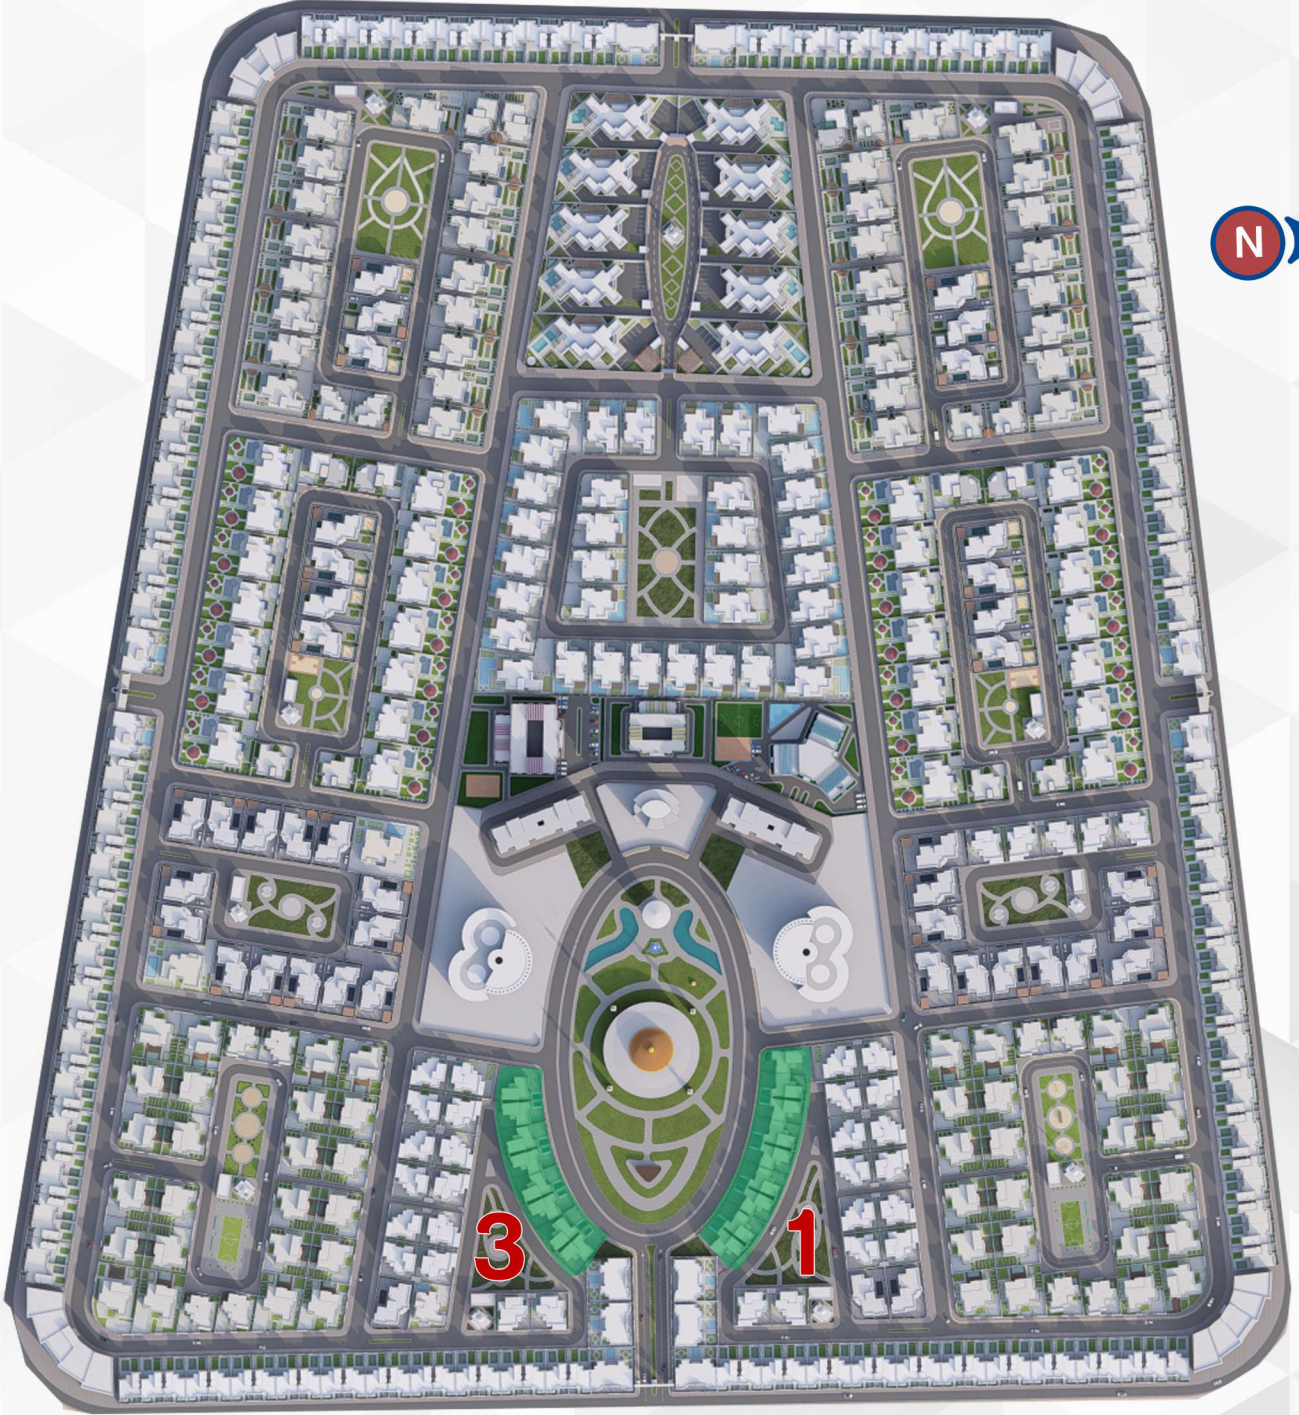

121 م<sup>2</sup>

الدور الأرضي

137 م<sup>2</sup>

الدور الأول

## Aden Palaces City

فيلا الكوارتز

17 فيلا

بلوك 3  
08 فيلا

بلوك 1  
09 فيلا

توزيع قفل الكوارتز