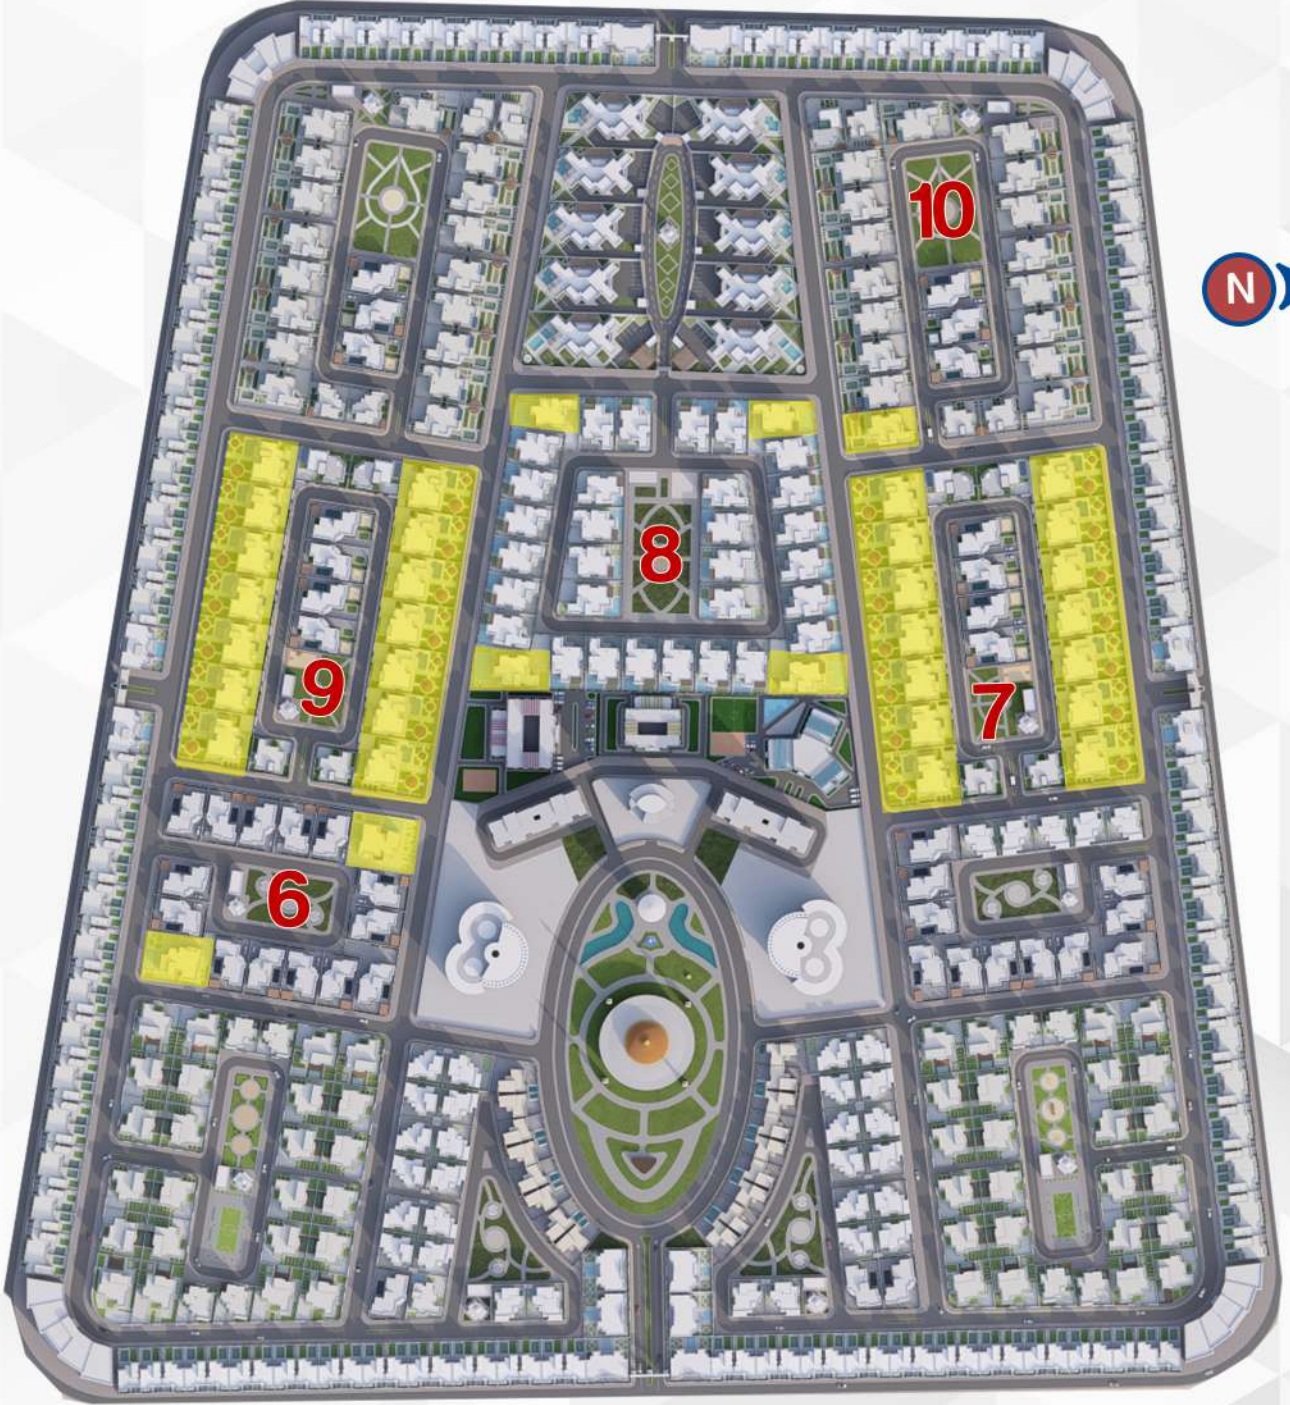

• دور الملحق

247 م²

الدور الأرضي

266 م²

الدور الأول

مدينة قصور عدن

Aden Palaces City

قصور الزمرد

35 قصر

بلوك 10
01 قصر

بلوك 9
14 قصر

بلوك 8
04 قصر

بلوك 7
14 قصر

بلوك 6
02 قصر

توزيع قصور الزمرد