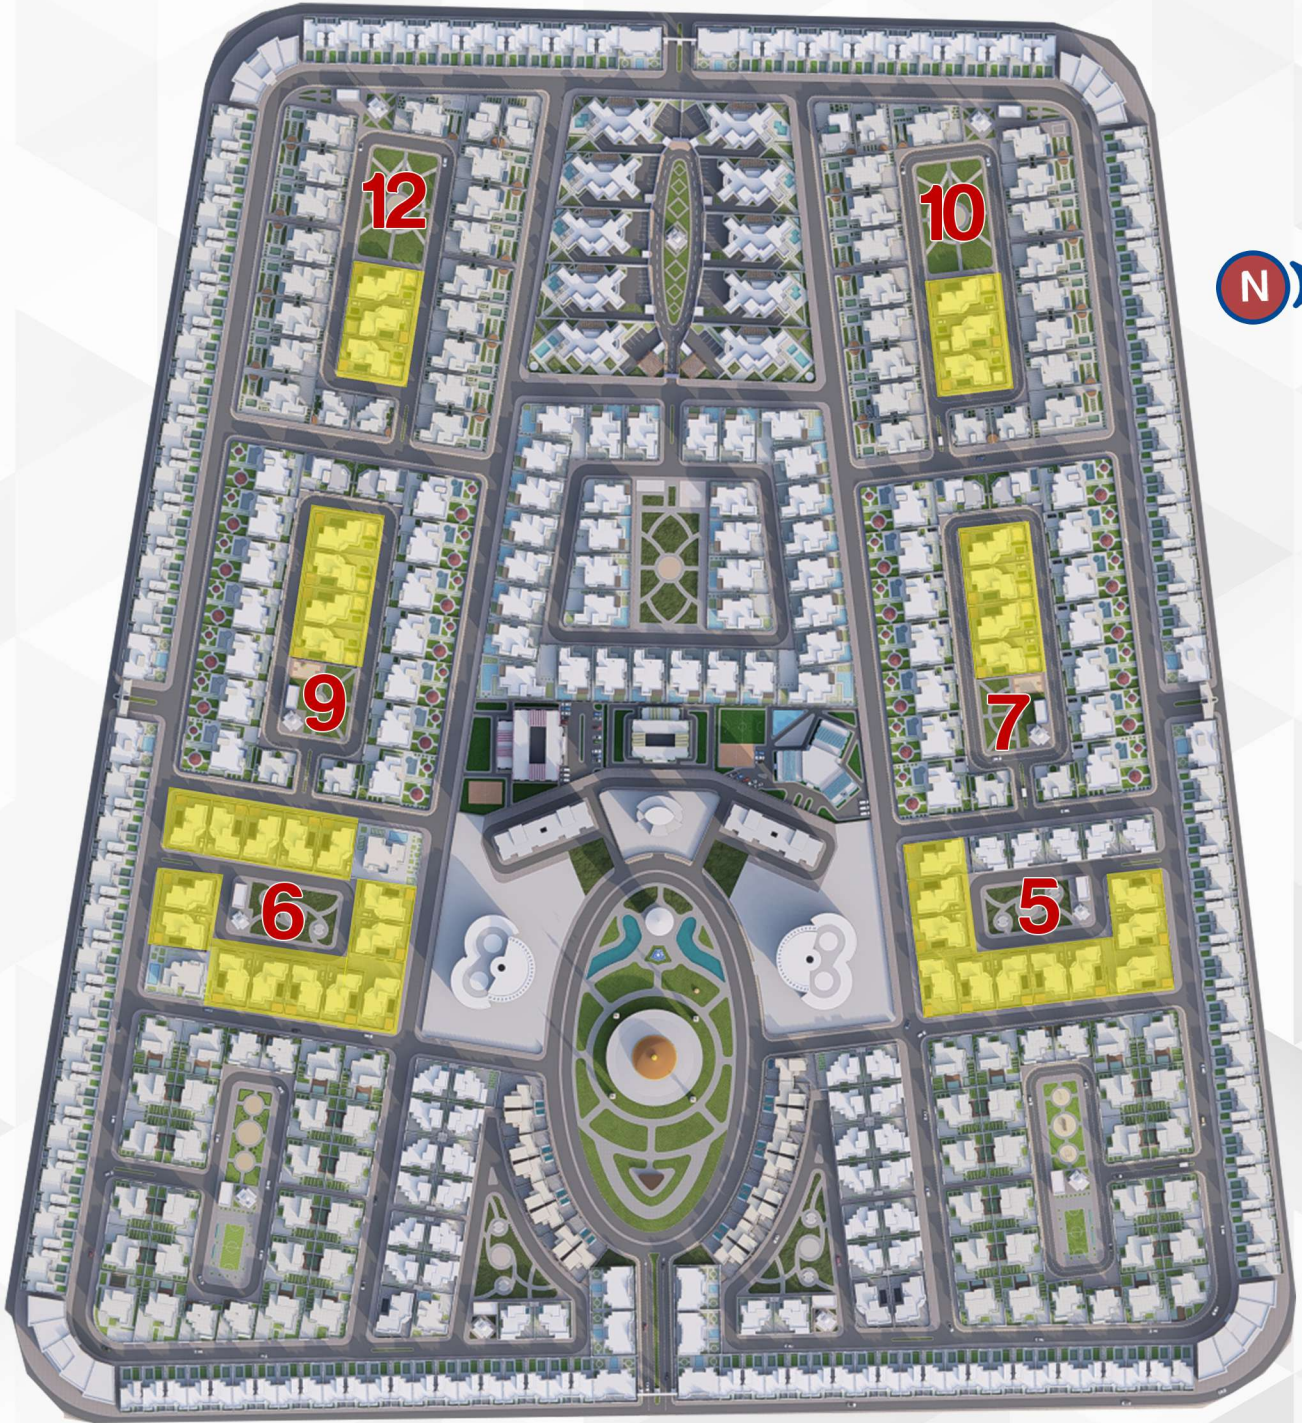

• دور الملحق

237 م²

الدور الأرضي

242 م²

الدور الأول

مدينة قصور عدن

Aden Palaces City

قصور الكريستال

39 قصر

| | | |
|-------------------|-------------------|------------------|
| بلوك 12 3 قصور | بلوك 10 3 قصور | بلوك 9 4 قصور |
| بلوك 7 4 قصور | بلوك 6 14 قصر | بلوك 5 11 قصر |

توزيع قصور الكريستال