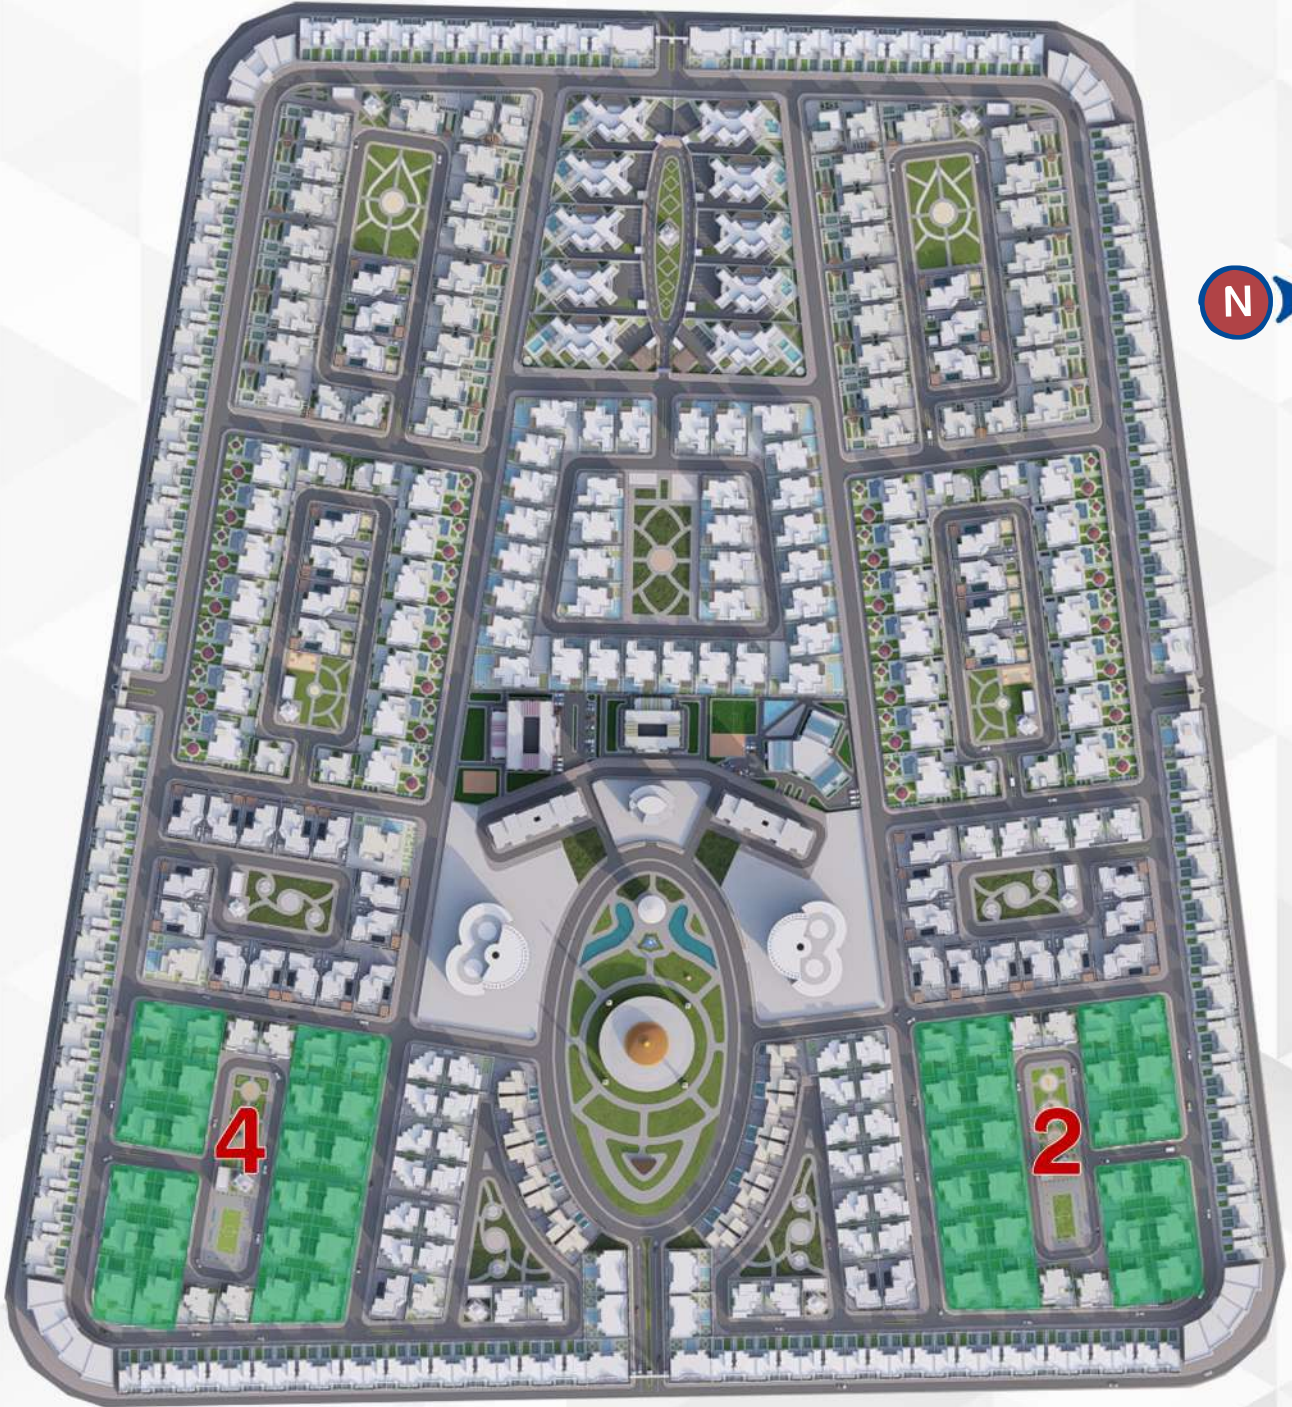

• دور الملحق

225 م²

الدور الأرضي

238 م²

الدور الأول

مدينة قصور عدن

Aden Palaces City

فيلا العقيق

48 فيلا

بلوك 4
24 فيلا

بلوك 2
24 فيلا

توزيع فلل العقيق